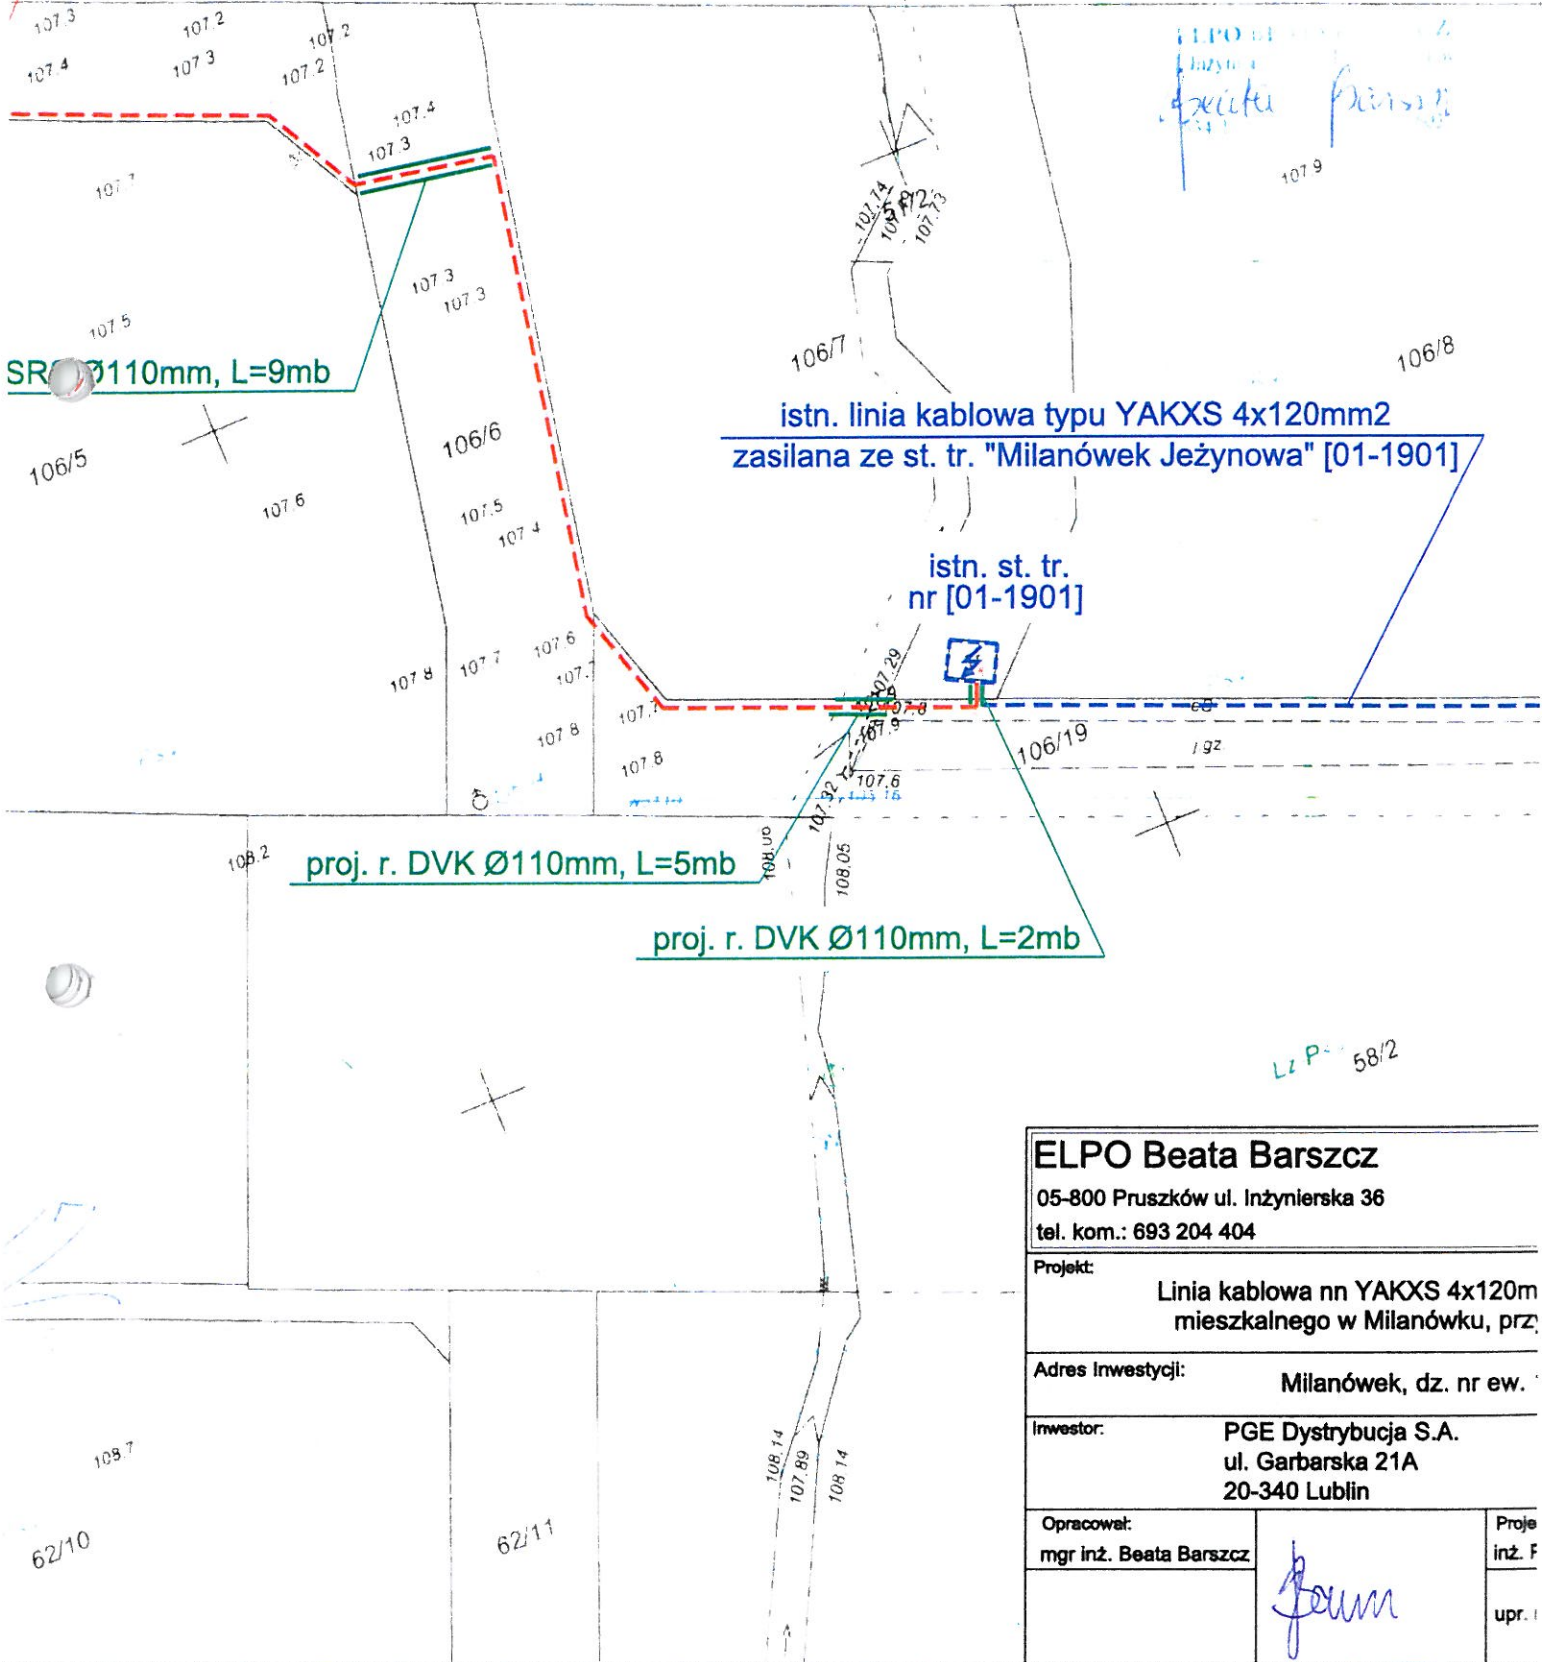

proj. linia kablowa nn YAKXS 4x120mm², Ltrasy=115mb (Lcałkowita =124mb)

9 – proj. złącze kablowe ZK;

ELPO Beata Barszcz 05-800 Pruszków ul. Inżynierska 36 tel. kom.: 693 204 404		
Projekt: Linia kablowa nn YAKXS 4x120m mieszkalnego w Milanówku, prz.		
Adres inwestycji: Milanówek, dz. nr ew.		
Inwestor: PGE Dystrybucja S.A. ul. Garbarska 21A 20-340 Lublin		
Opracował: mgr inż. Beata Barszcz		Proje inż. F upr. I