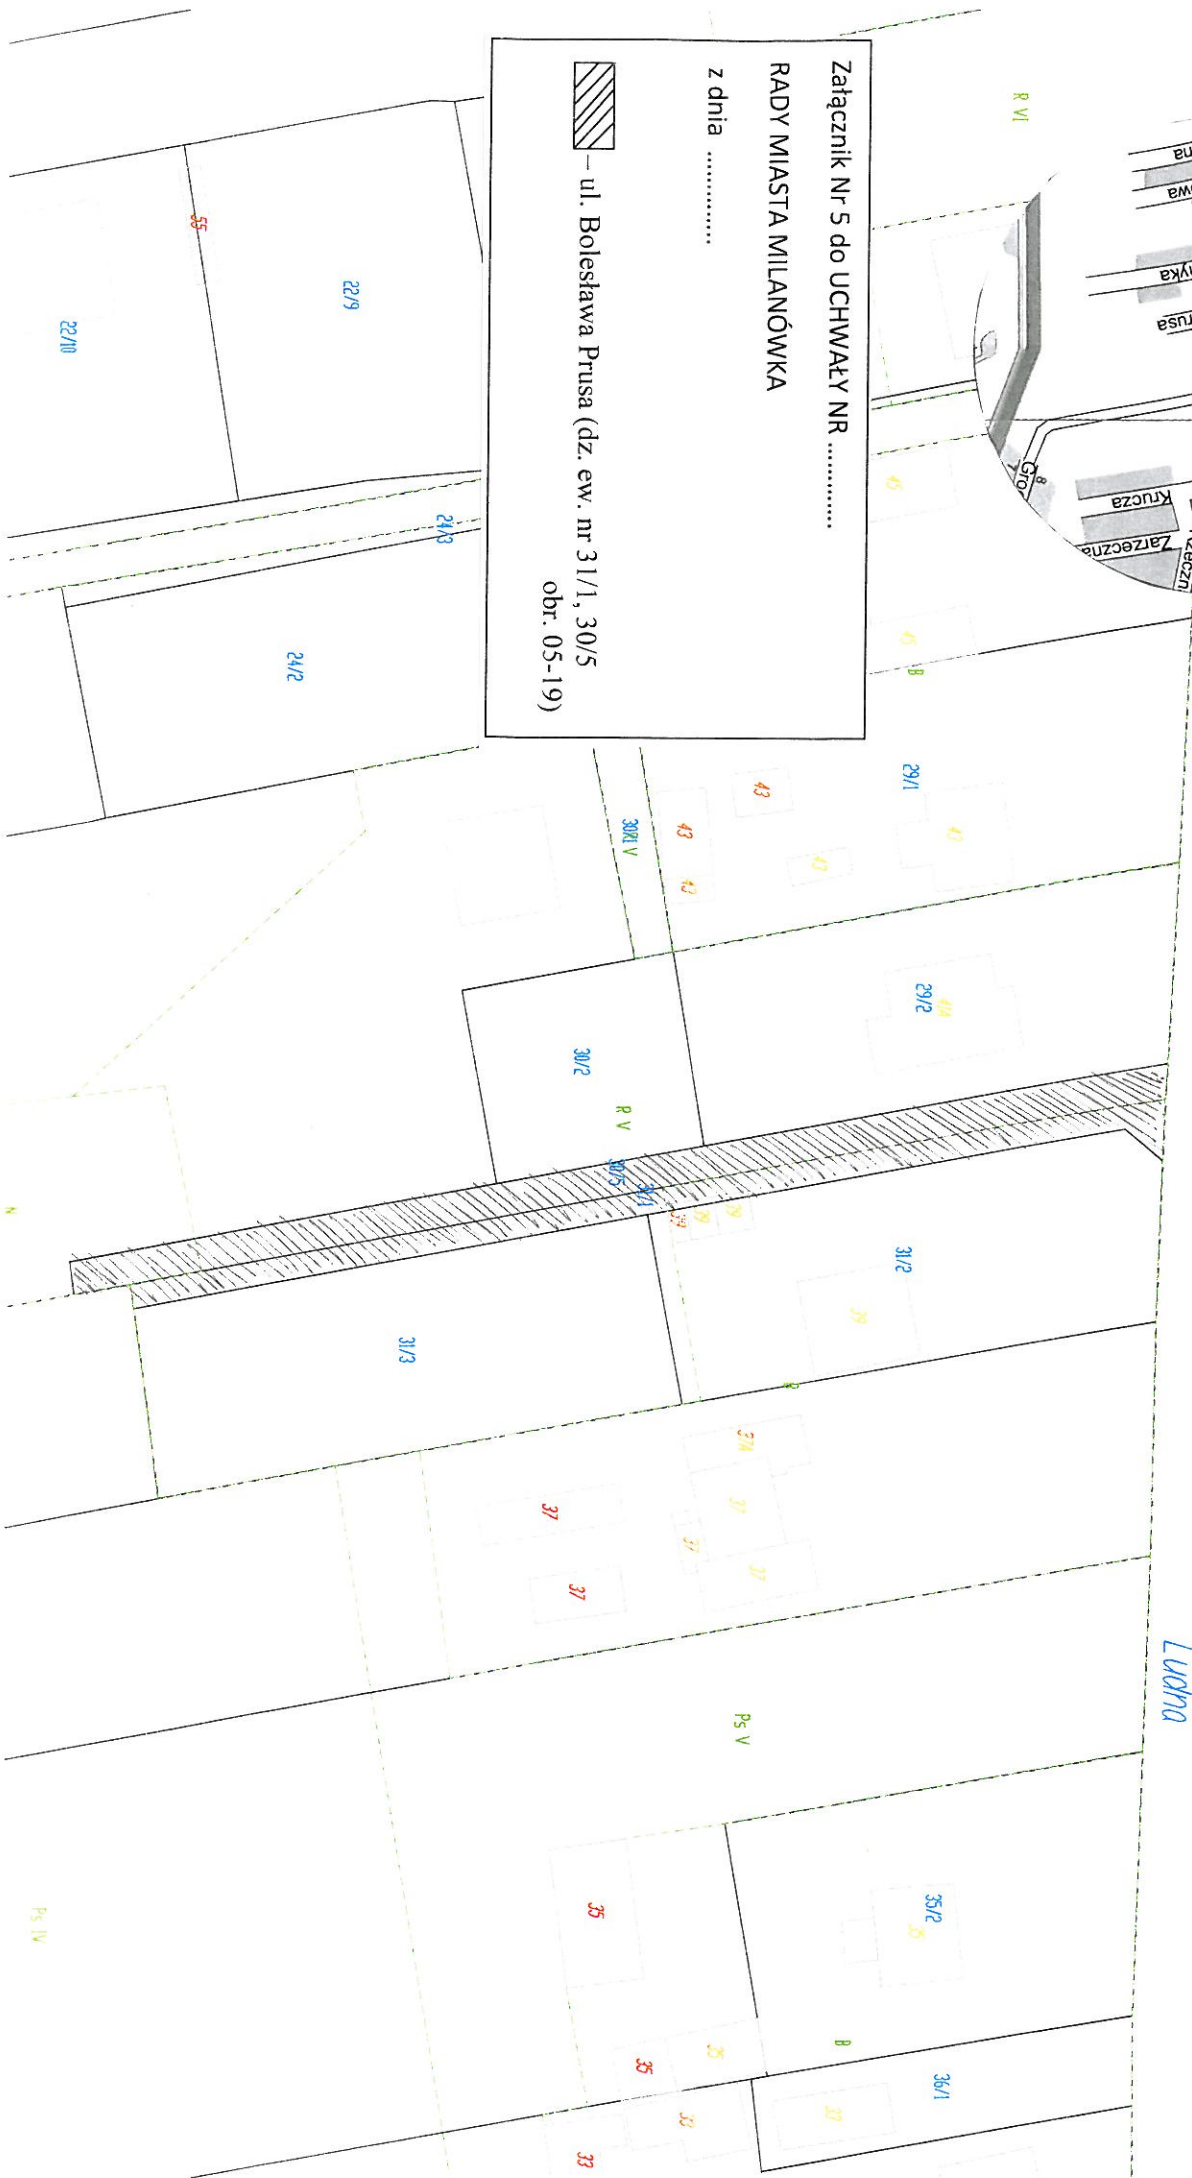

Załącznik Nr 6 do UCHWAŁY NR

RADY MIASTA MILANÓWKA

z dnia

 – ul. Różana (dz. ew. nr 94/1, 94/2, 62/4, 61/2 obr. 07-02)

12

Załącznik Nr 5 do UCHWAŁY NR

RADY MIASTA MILANÓWKA

z dnia

— ul. Bolesława Prusa (dz. ew. nr 31/1, 30/5 obr. 05-19)

Załącznik Nr 4 do UCHWAŁY NR
RADY MIASTA MILANÓWKA
z dnia

 – ul. Poziomkowa (dz. ew. nr 8/6 obr. 07-07)

Załącznik Nr 3 do UCHWAŁY NR
RADY MIASTA MILANÓWKI
z dnia
 - ul. Lawendowa (dz. ew. nr 80/10 obr. 05-04)

 - ul. Księżycowa (dz. ew. nr 121, 123/6, 16/1 obr. 05-19)
 z dnia
 RADY MIASTA MILANÓWKA
 Załącznik Nr 2 do UCHWAŁY NR

Załącznik Nr 1 do UCHWAŁY NR

RADY MIASTA MILANÓWKA

z dnia

 – ul. Kameralna (dz. ew. nr 11/4, 12/1
obr. 05-19)