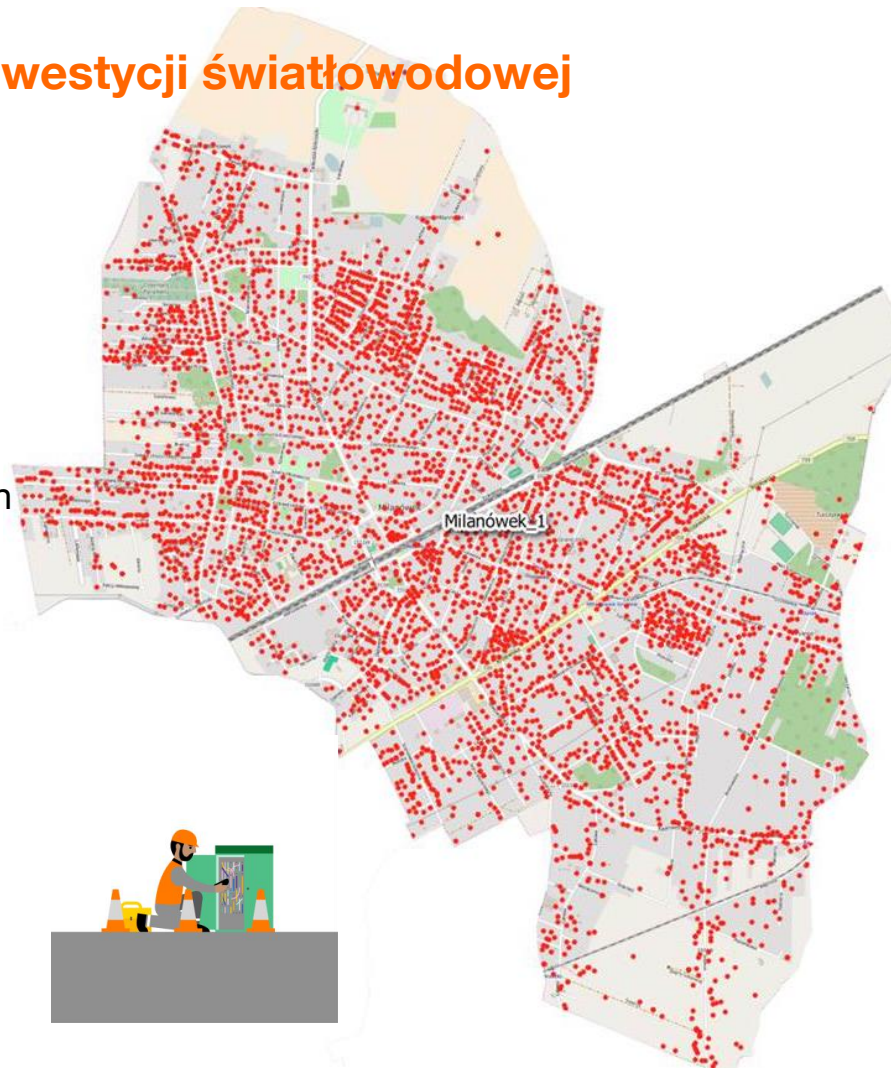

- Już milion gospodarstw domowych w 26 miastach – czyli około 2,5 mln Polaków – jest w zasięgu internetu światłowodowego Orange.
- W 2017r. – kolejne 30 miast jest podłączanych do Orange Światłowodu w tym Milanówek
- Na koniec 2018 r. będzie to nawet 3,5 mln gospodarstw, czyli jedna czwarta wszystkich gospodarstw domowych.
- Wdrożony model obustronnie korzystnej współpracy Orange i Samorządu.

Białe plamy internetu znikną też na wsiach

• Sulejcin jest pierwszą gminą w kraju, której wszyscy mieszkańcy - poza jedną wsią - będą mogli podłączyć się i korzystać z internetu.

- 2 100 gospodarstw domowych
- Warunek konieczny realizacji inwestycji – pozyskanie:
 - zgód od zarządców wspólnot mieszkaniowych na wejście na teren osiedla
 - deklaracje mieszkańców potwierdzających zainteresowanie Orange Światłowodem - wykonanie przyłączy do budynków i instalacji w domu

Plan 2017r. – podłączenie 1953 gospodarstw domowych, w tym:

- Q1 - 645 (z czego 140 zabudowa jednorodzinna) w obszarze ulic: Okólna, Na Skraju, Jedwabna, Inżynierska, Gudowska, Grabowa i Bliska
- Q2 – 535 (w tym 360 zabudowa jednorodzinna)
- Q3 – 420 (270 zabudowa jednorodzinna)
- Q4 – 353 (153 zabudowa jednorodzinna)