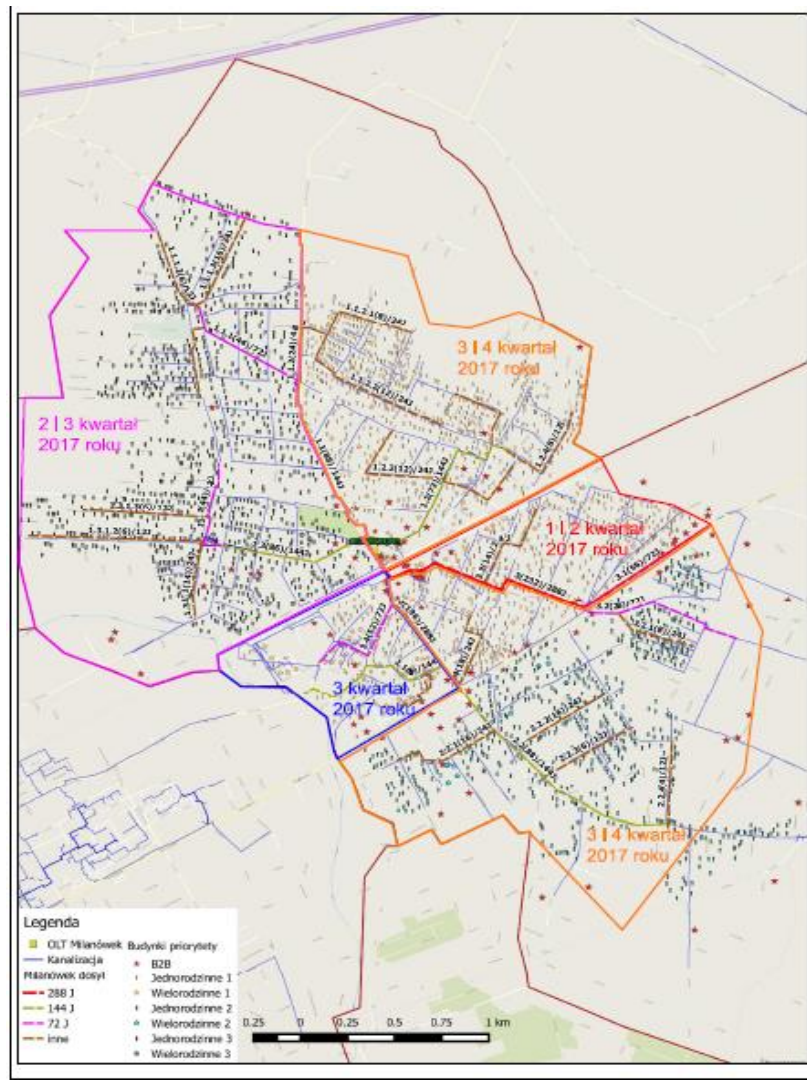

- Już milion gospodarstw domowych w 26 miastach – czyli około 2,5 mln Polaków – jest w zasięgu internetu światłowodowego Orange.
- W 2017r. – kolejne 30 miast jest podłączanych do Orange Światłowodu w tym Milanówek
- Na koniec 2018 r. będzie to nawet 3,5 mln gospodarstw, czyli jedna czwarta wszystkich gospodarstw domowych.
- Wdrożony model obustronnie korzystnej współpracy Orange i Samorządu.

Białe plamy internetu znikną też na wsiach

• Sulejcin jest pierwszą gminą w kraju, której wszyscy mieszkańcy - poza jedną wsią - będą mogli podłączyć się i korzystać z internetu.

- 2 100 gospodarstw domowych
- Warunek konieczny realizacji inwestycji – pozyskanie:
 - zgód od zarządców wspólnot mieszkaniowych na wejście na teren osiedla
 - deklaracje mieszkańców potwierdzających zainteresowanie Orange Światłowodem - wykonanie przyłączy do budynków i instalacji w domu

Plan 2017r. – podłączenie 1953 gospodarstw domowych, w tym:

- Q1 - 645 (z czego 140 zabudowa jednorodzinna) w obszarze ulic: Okólna, Na Skraju, Jedwabna, Inżynierska, Gudowska, Grabowa i Bliska
- Q2 – 535 (w tym 360 zabudowa jednorodzinna)
- Q3 – 420 (270 zabudowa jednorodzinna)
- Q4 – 353 (153 zabudowa jednorodzinna)